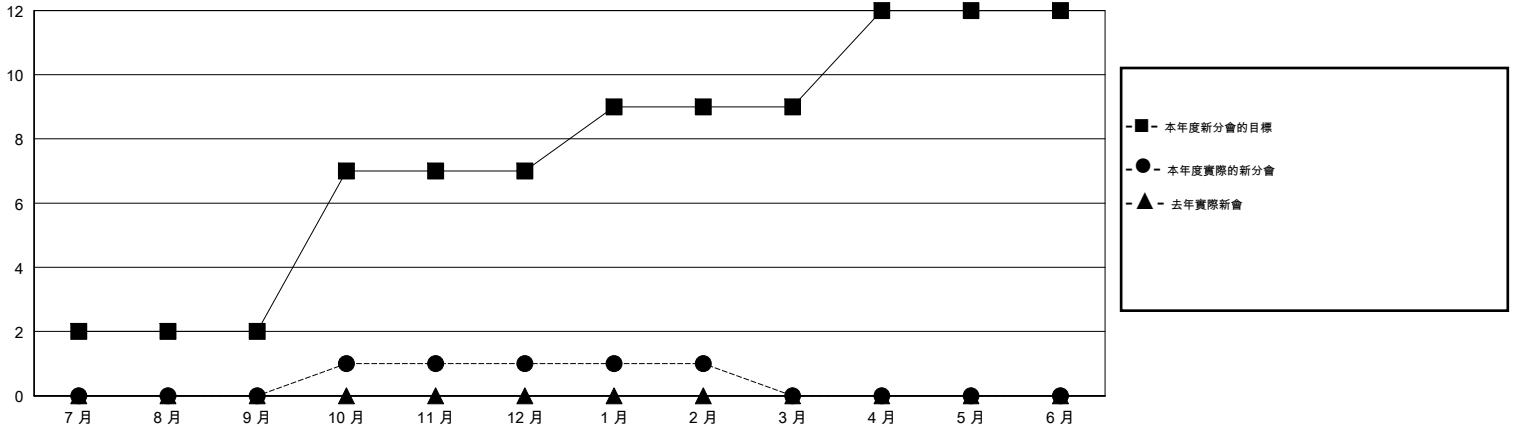

MONTHLY MEMBERSHIP PROGRESS REPORT

District 391

Results as of: 2/28/2017

GMT: ZE RAN SU

地點 CHINA

GMT憲章區

分會			
成果 2016-2017			
季	新分會目標	新會	會員流失的分會
7月/8月/9月	2	0	0
10月/11月/12月	5	1	2
1月/2月/3月	2	0	0
4月/5月/6月	3	0	0

位會員@每位須繳			
成果 2016-2017			
季	新會員淨增長目標 (不含復籍或轉會)	實際新會員增長數 (不含復籍或轉會)	實際退會會員 (包括轉會)
7月/8月/9月	152	130	15
10月/11月/12月	275	63	70
1月/2月/3月	247	1	0
4月/5月/6月	78	0	0

目標與實際新會累積