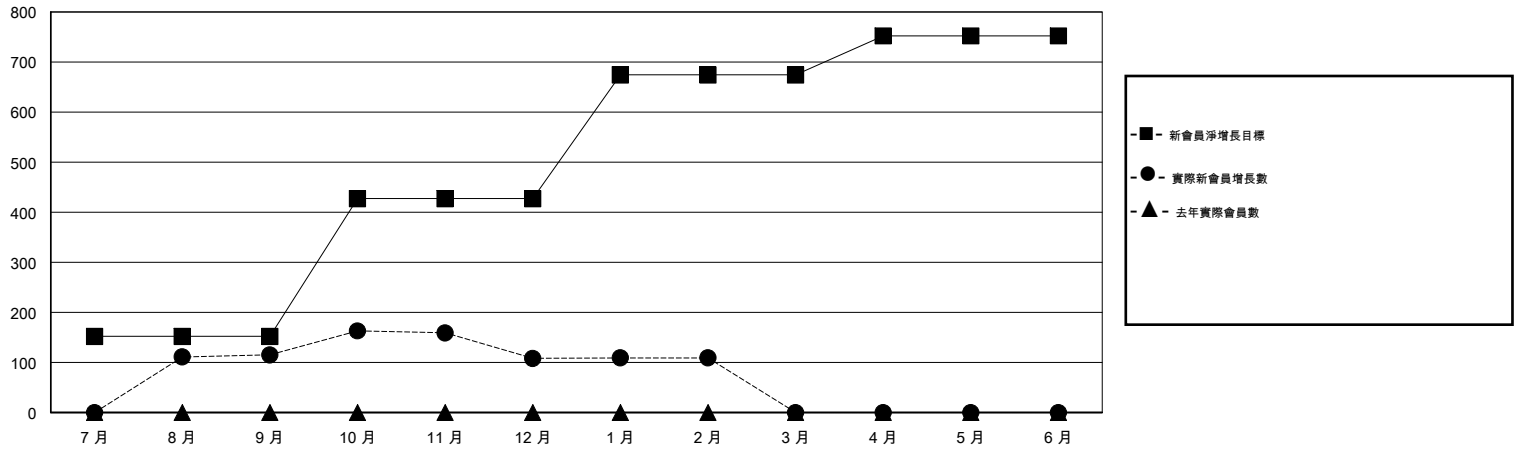

MONTHLY MEMBERSHIP PROGRESS REPORT

District 391

Results as of: 2/28/2017

GMT: ZE RAN SU

地點 CHINA

GMT憲章區

分會			
成果 2016-2017			
季	新分會目標	新會	會員流失的分會
7月/8月/9月	2	0	0
10月/11月/12月	5	1	2
1月/2月/3月	2	0	0
4月/5月/6月	3	0	0

位會員@每位須繳			
成果 2016-2017			
季	新會員淨增長目標 (不含復籍或轉會)	實際新會員增長數 (不含復籍或轉會)	實際退會會員 (包括轉會)
7月/8月/9月	152	130	15
10月/11月/12月	275	63	70
1月/2月/3月	247	1	0
4月/5月/6月	78	0	0

目標與實際新會累積

目標和實際會員累積

已取消的分會: 2	30 CLUBS OF 41 增添1位或以上的新會員	性別分佈
放棄的會員	點擊這裡取得累計會員數據	男 797 (61.31%)
過世 0		女 503 (38.69%)
分會已取消 50	總計家庭單位會員數 29	
其他 35	支付減半會費的家庭會員 15	
總計 85		